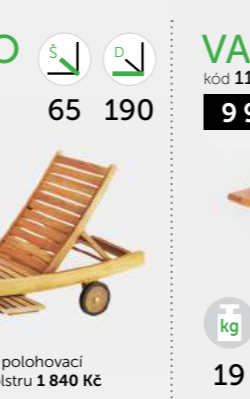

FaKOPA
TEAK FURNITURE

ZAPLATÍTE PŘI DODÁNÍ

DOPRAVA ZDARMA

FaKOPA s.r.o. | Ústecká 95 | Děčín | Česká republika | +420 412 545 092 | kopa@fakopa.cz

www.fakopa.cz

PINA
kód 11010
2 450 Kč

cm
S 55
D 50
V 90
kg 6
• Židle skládací
• Cena polstru 560 Kč

UGO
kód 11011
2 950 Kč

cm
S 55
D 50
V 100
kg 7
• Židle skládací
• Cena polstru 560 Kč

NOEMI
kód 11059
3 480 Kč

cm
S 60
D 45
V 92
kg 7
• Židle skládací
• Cena polstru 560 Kč

PIETRO
kód 11028
9 780 Kč 62 150 90

kg 25
• Cena polstru 1 760 Kč

PIETRO
kód 11029
10 980 Kč 62 180 90

kg 29
• Cena polstru 2 090 Kč

PIETRO
kód 11008
14 480 Kč 62 210 90

kg 35
• Cena polstru 2 450 Kč

ABELE
kód 11015
7 480 Kč 65 190 90

kg 17
• Lehátko polohovací
• Cena polstru 1 120 Kč

VALENTINO
kód 11016
11 480 Kč 65 190

kg 85
• Lehátko polohovací
• Cena polstru 1 840 Kč

VASCO
kód 11026
9 980 Kč 80 120 78

kg 19
• Stůl skládací

ELEGANTE
kód 11021 11022 11098 11001 11120 11121
17 490 Kč 19 980 21 980 28 220 18 980 16 490