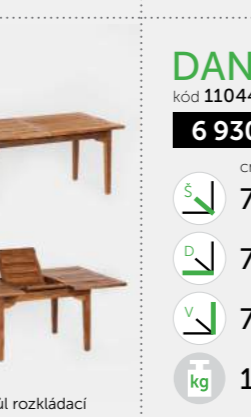

cm
S 17 17 20
D 66 90 100
V 14 23 45
kg 4 7 12

ECO
kód 11030 malý 11030 střední 11030 velký
1 860 Kč 2 780 3 480

cm
S 33 45 55
D 33 45 55
V 46 56 66
kg 5 10 14

DORIS
kód 11013
3 940 Kč

cm
S 60
D 57
V 92
kg 8
• Židle skládací
• Cena polstru 560 Kč

ANGELO
kód 11007
3 980 Kč

cm
S 58
D 60
V 92
kg 7
• Židle skládací
• Cena polstru 560 Kč

RIVA
kód 11077
8 730 Kč BESTSELLER

cm
S 60
D 65
V 110
kg 14
• Křeslo polohovací
• Cena polstru 790 Kč

ALDA
kód 11125
10 600 Kč 75 156 92

kg 34
• Cena polstru 2 180 Kč

AGNES
kód 11211
13 355 Kč 60 165 91

kg 28
• Lavice stromová

NANDA
kód 11091
4 980 Kč

cm
S 52
D 52
V 105
kg 12

VASCO
kód 11018 11019 11020
6 480 Kč 7 980 9 980

cm
S 75 90 120
D 78 78 78
V 12 14 25
kg 12
• Stůl skládací