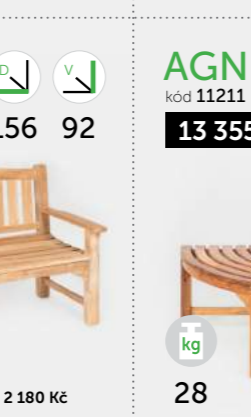

cm
S 120 120 120 120 100 100
D 130 / 180 160 / 220 180 / 240 200 / 300 160 / 220 130 / 180
V 78 78 78 78 78 78
kg 45 50 55 71 50 40
• Stůl rozkládací

DANTE
kód 11094
14 100 Kč

cm
S 100
D 78
kg 30

FIORI
kód 11063 11064 11078
1 620 Kč 2 480 3 180

cm
S 17 17 20
D 66 90 100
V 14 23 45
kg 4 7 12

ECO
kód 11030 malý 11030 střední 11030 velký
1 860 Kč 2 780 3 480

cm
S 33 45 55
D 33 45 55
V 46 56 66
kg 5 10 14

DORIS
kód 11013
3 940 Kč

cm
S 60
D 57
V 92
kg 8
• Židle skládací
• Cena polstru 560 Kč

ANGELO
kód 11007
3 980 Kč

cm
S 58
D 60
V 92
kg 7
• Židle skládací
• Cena polstru 560 Kč

RIVA
kód 11077
8 730 Kč BESTSELLER

cm
S 60
D 65
V 110
kg 14
• Křeslo polohovací
• Cena polstru 790 Kč

ALDA
kód 11125
10 600 Kč 75 156 92

kg 34
• Cena polstru 2 180 Kč

AGNES
kód 11211
13 355 Kč 60 165 91

kg 28
• Lavice stromová

NANDA
kód 11091
4 980 Kč

cm
S 52
D 52
V 105
kg 12

VASCO
kód 11018 11019 11020
6 480 Kč 7 980 9 980

cm
S 75 90 120
D 78 78 78
V 12 14 25
kg 12
• Stůl skládací