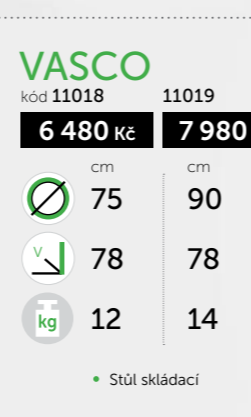

cm
S 120 120 120 120 100 100
D 130 / 180 160 / 220 180 / 240 200 / 300 160 / 220 130 / 180
V 78 78 78 78 78 78
kg 45 50 55 71 50 40
• Stůl rozkládací

DANTE
kód 11094
14 100 Kč

cm
S 100
D 78
kg 30

FIORI
kód 11063 11064 11078
1 620 Kč 2 480 3 180

cm
S 17 17 20
D 66 90 100
V 14 23 45
kg 4 7 12

ECO
kód 11030 malý 11030 střední 11030 velký
1 860 Kč 2 780 3 480

cm
S 33 45 55
D 33 45 55
V 46 56 66
kg 5 10 14

DORIS
kód 11013
3 940 Kč

cm
S 60
D 57
V 92
kg 8
• Židle skládací
• Cena polstru 560 Kč

ANGELO
kód 11007
3 980 Kč

cm
S 58
D 60
V 92
kg 7
• Židle skládací
• Cena polstru 560 Kč

RIVA
kód 11077
8 730 Kč BESTSELLER

cm
S 60
D 65
V 110
kg 14
• Křeslo polohovací
• Cena polstru 790 Kč

ALDA
kód 11125
10 600 Kč 75 156 92