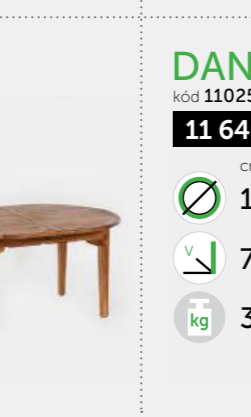

cm
S 177 177 177
D 237 260 288
V 205 205 205
kg 90 110 120

GIOVANNI
kód 11079 11057 11009 11232 11233 11118 11093
14 500 Kč 17 480 23 480 13 500 15 950 24 480 12 980