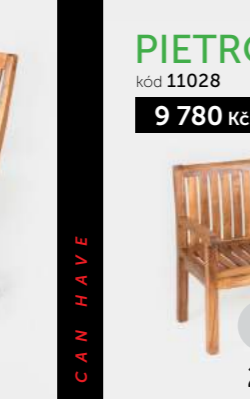

cm
S 55
D 50
V 100
kg 7
• Židle skládací
• Cena polstru 560 Kč

NOEMI
kód 11059
3 480 Kč