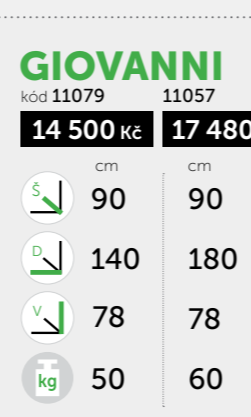

NANDAL
kód 11085 11086 11140 11141 11142
16 500 Kč 21 500 23 480 25 480 28 480

cm
S 90 90 90 100 120
D 140 180 200 200 200
V 79 79 79 79 79
kg 54 65 70 78 85

DANTE
kód 11097
7 980 Kč

cm
S 75
D 75
V 78
kg 15

PICNIC
kód 11056
2 790 Kč

cm
S 50
D 45
V 4
kg 4
• Skládací stolek

ROMEO & JULIE
kód 11046 11047 11048 11049
650 Kč 750 850 850

cm
S 35 38 42 35
D 45 48 52 47
V 3 3 3 70
kg 3 3 3 70

VERONA
kód 11083
6 780 Kč

cm
S 62
D 66
V 110
kg 13
• Křeslo polohovací
• Cena polstru 790 Kč

PIETRO
kód 11037
4 990 Kč

cm
S 60
D 60
V 90
kg 14
• Křeslo pevné
• Cena polstru 560 Kč

PIETRO
kód 11027
8 480 Kč 62 120 90

kg 21
• Cena polstru 1 380 Kč