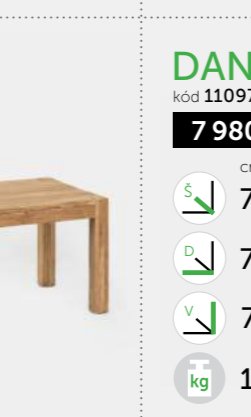

REGINA
kód 11014
5 780 Kč

cm
S 63
D 67
V 105
kg 11
• Židle polohovací
• Cena polstru 790 Kč

MARCO
kód 11000
6 380 Kč

cm
S 55
D 60
V 90
kg 10
• Křeslo stohovatelné
• Cena polstru 560 Kč

PARIS
kód 11012
4 680 Kč BESTSELLER

cm
S 55
D 60
V 90
kg 10
• Křeslo stohovatelné
• Cena polstru 560 Kč

FABIO
kód 11038
10 579 Kč

cm
S 65
D 85
V 85
kg 15
• Cena polstru 680 Kč

FABIO
kód 11039
15 980 Kč 70 165 85

kg 31
• Cena polstru 1 130 Kč