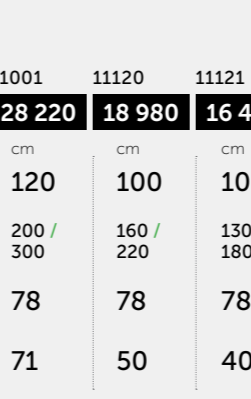

kg 29
• Cena polstru 2 090 Kč

PIETRO
kód 11008
14 480 Kč 62 210 90