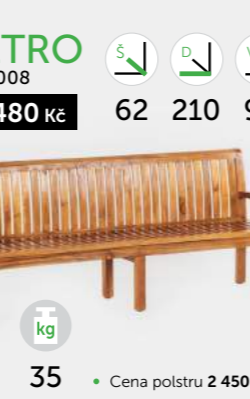

FaKOPA
TEAK FURNITURE

ZAPLATÍTE PŘI DODÁNÍ

DOPRAVA ZDARMA

FaKOPA s.r.o. | Ústecká 95 | Děčín | Česká republika | +420 412 545 092 | kopa@fakopa.cz

www.fakopa.cz

PINA
kód 11010
2 450 Kč

cm
S 55
D 50
V 90
kg 6
• Židle skládací
• Cena polstru 560 Kč

UGO
kód 11011
2 950 Kč

cm
S 55
D 50
V 100
kg 7
• Židle skládací
• Cena polstru 560 Kč

NOEMI
kód 11059
3 480 Kč

cm
S 60
D 45
V 92
kg 7
• Židle skládací
• Cena polstru 560 Kč

PIETRO
kód 11028
9 780 Kč 62 150 90